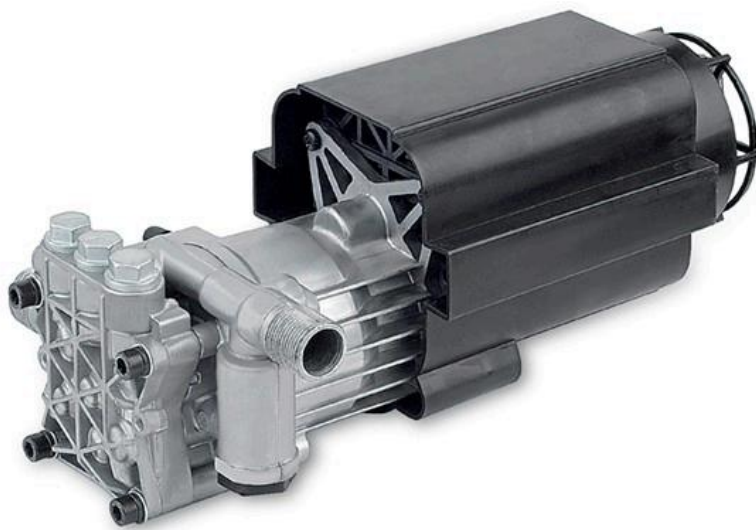

1 Series 143

codice: 13690

DESCRIZIONE

Annovi Reverberi AR 143 è **l'idropulitrice a freddo facile da utilizzare e particolarmente** indicata per la pulizia occasionale di superfici di piccole dimensioni. Dotata di una pressione massima di 120 bar e una portata massima di 390 l/h, è lo strumento giusto per intervenire sullo **sporco superficiale** di panchine, mobili da giardino, cancellate o biciclette.

- **Idropultrice a carrello** con manico e ruote che ne agevolano lo spostamento
- **Pompa a 3 pistoni assiali** comandati dal piattello oscillante, testa in alluminio
- **Pistoni in acciaio inox temperato**
- **Protezione termica del motore**
- **Serbatoio detergente**
- **Funzione autoadescente**
- **Accessori sempre in ordine** e pronti all'uso grazie agli appositi alloggiamenti integrati sul retro di AR 143
- **Click fast connection:** il tubo ad alta pressione è collegabile all'idropultrice e alla pistola con 1 click
- **Filtro ingresso acqua ispezionabile**, essenziale per proteggere la pompa dalle impurità

APPLICAZIONI

CARATTERISTICHE TECNICHE

PERFORMANCE

CARATTERISTICHE TECNICHE

Codice AR	13690
Modello	143
Codice EAN	8016287136909
Pressione max (bar)	120
Portata max (l/h)	390
Potenza (kW)	1,5

Elettropompa universale

- Pompa a 3 pistoni assiali comandati dal piattello oscillante, testa alluminio
- Pistoni in acciaio inox temperato
- Valvola di sicurezza automatica che diminuisce la pressione residua, agevola l'azionamento della leva pistola e riduce l'affaticamento della mano
- Motore elettrico monofase con protezione termica
- Sistema di arresto totale dell'idropulitrice a distanza
- Aspirazione acqua da serbatoio con funzione autoadescante