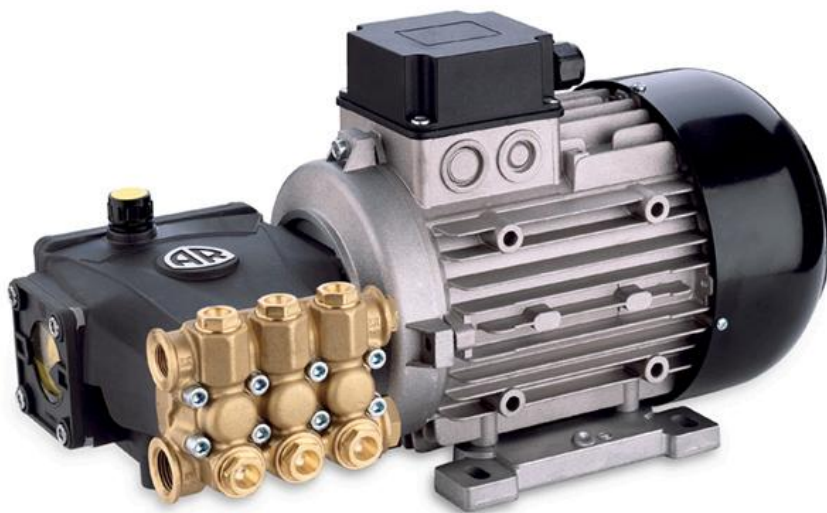

9 Series 960 monta una **gruppo pompa-motore di eccellenza**, costruito per durare e funzionare affidabilmente. Esso è composto da una **pompa** di alta qualità a 3 pistoni in ceramica con sistema biella manovella e testa in ottone e da un **motore elettrico trifase a induzione** con protezione termica silenzioso e duraturo.

### PERFORMANCE

da collegare alla lancia per ottenere il getto ad alta pressione; **tubo ad alta pressione armato** lungo 10 metri, particolarmente robusto e resistente in grado di resistere anche su terreni difficili senza danneggiarsi.

Il **Total Stop System** prevede la presenza di una valvola di regolazione integrata nella testa della pompa che determina lo spegnimento automatico dell'idropulitrice nel momento in cui si rilascia la leva della pistola: il risultato è un risparmio di energia elettrica e un aumento della durata della vita della macchina perché la si sottopone ad una minore usura.

## HRCS

- Pompa a 3 pistoni in ceramica con sistema biella-manovella, testa pompa in ottone
- Valvola di sicurezza automatica con azzeramento della pressione nella testa della pompa
- Motore elettrico trifase a induzione con protezione termica
- Sistema di arresto totale dell'idropulitrice a distanza
- Aspirazione acqua da serbatoio con funzione autoadescante